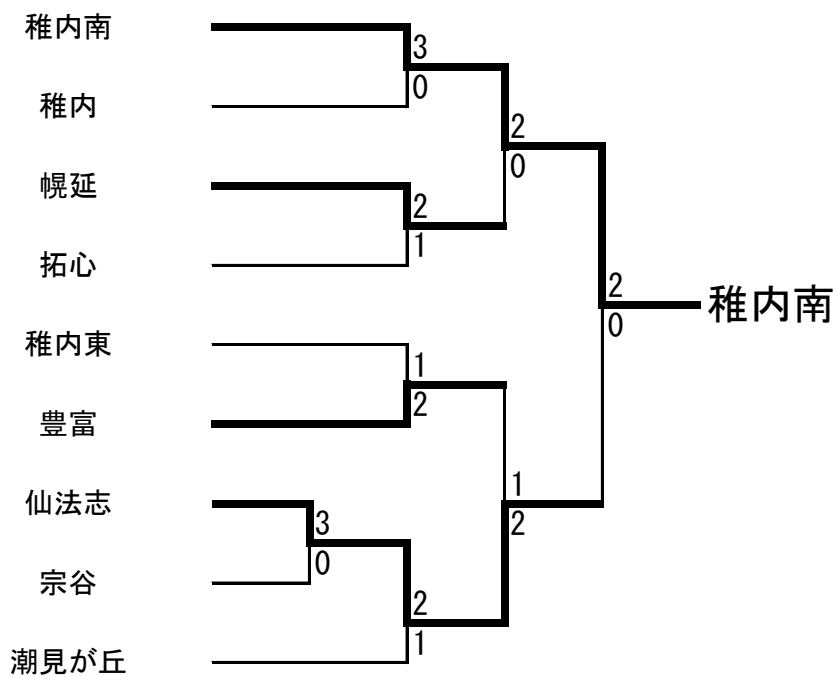

女子団体

男子団体

第31回宗谷地区中学校体育連盟バドミントン大会  
 平成25年7月13日-14日  
 稚内市総合体育館

女子ダブルス

第31回宗谷地区中学校体育連盟バドミントン大会  
 平成25年7月13日-14日  
 稚内市総合体育館

男子ダブルス

女子シングルス

シード順位決定戦

男子シングルス

シード順位決定戦