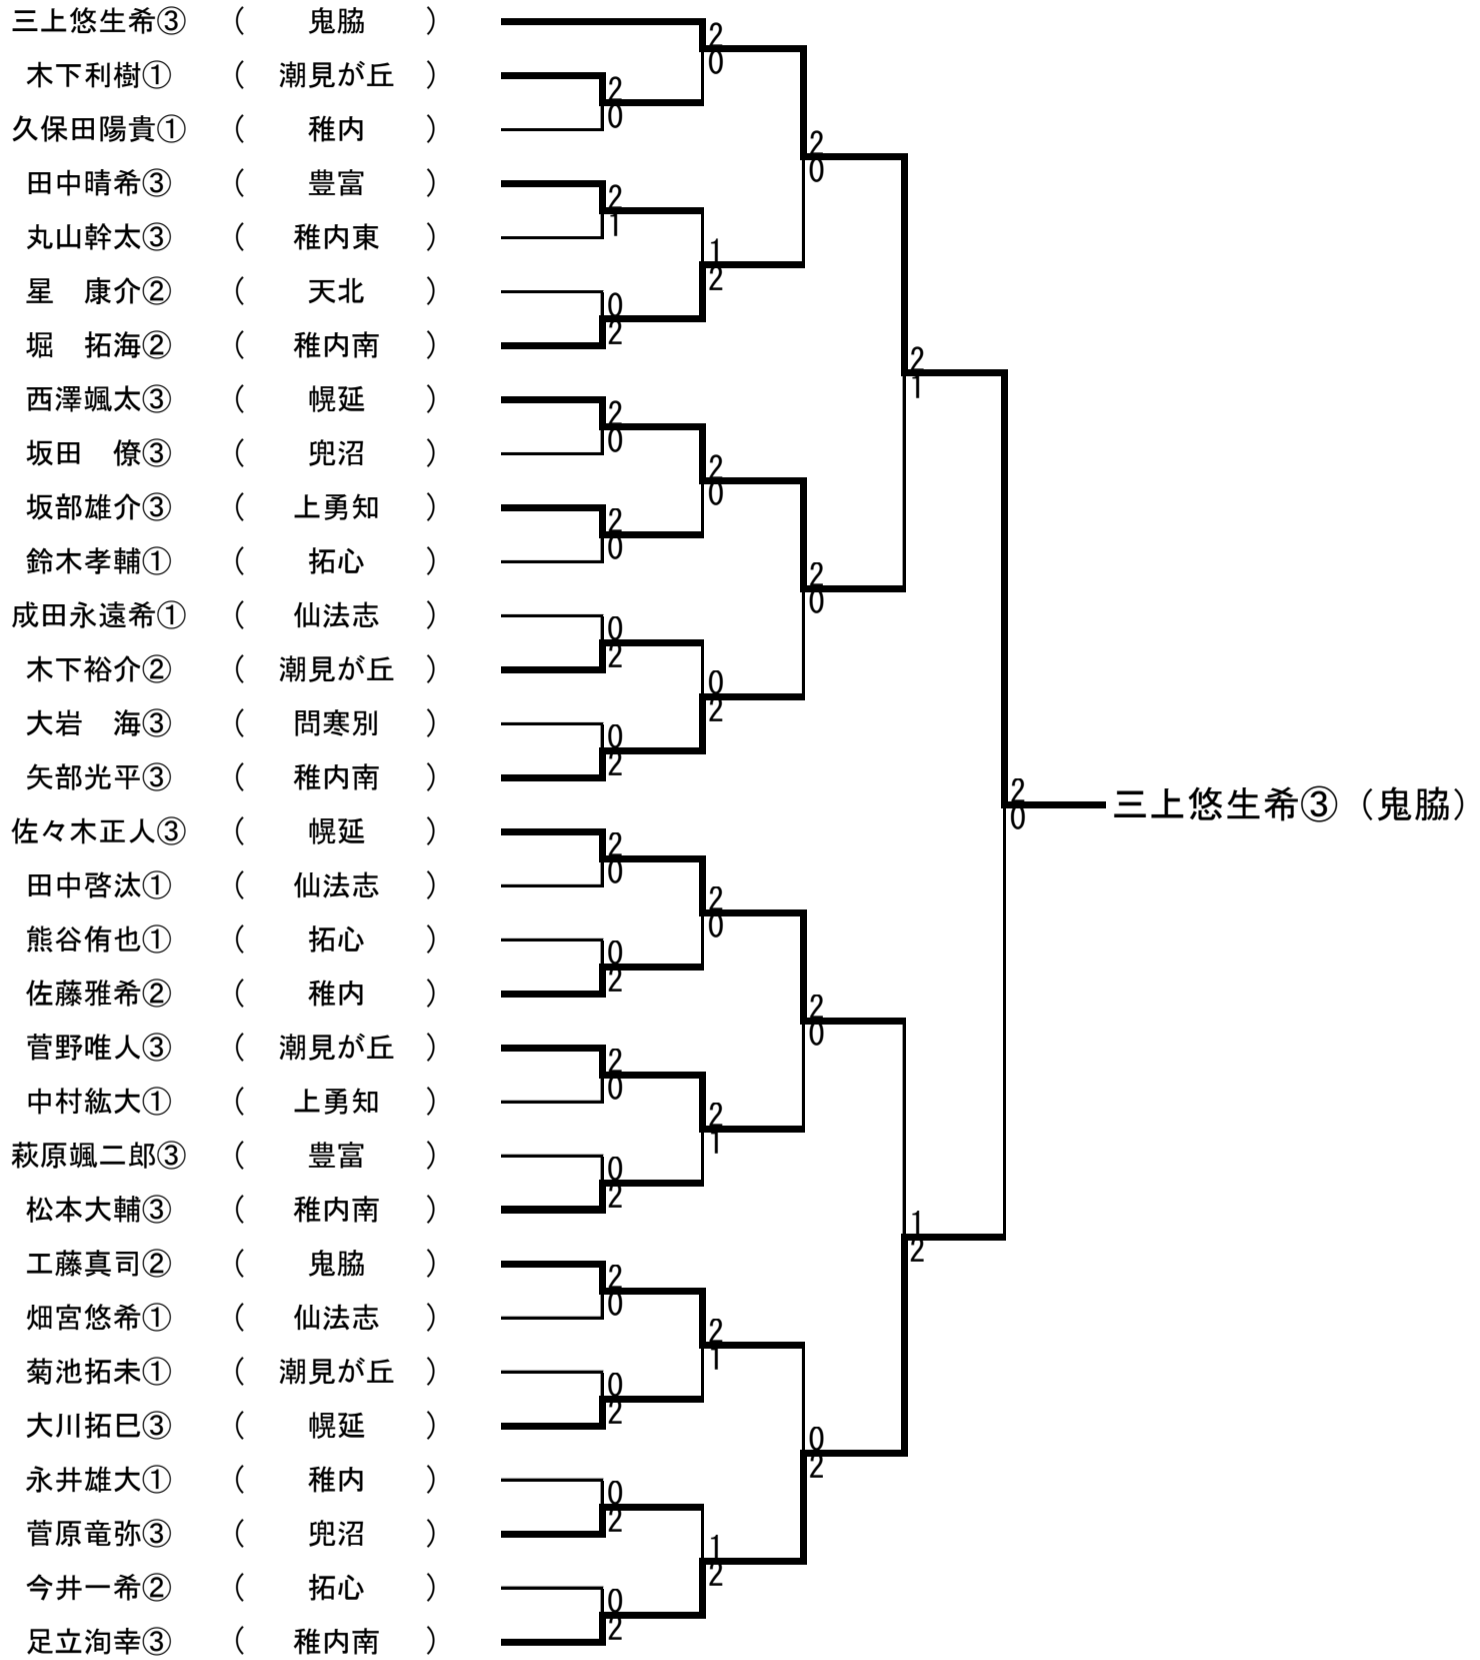

女子団体

男子団体

第31回宗谷地区中学校体育連盟バドミントン大会  
 平成25年7月13日-14日  
 稚内市総合体育館

女子ダブルス

第31回宗谷地区中学校体育連盟バドミントン大会  
 平成25年7月13日-14日  
 稚内市総合体育館

男子ダブルス

女子シングルス

シード順位決定戦

男子シングルス

シード順位決定戦