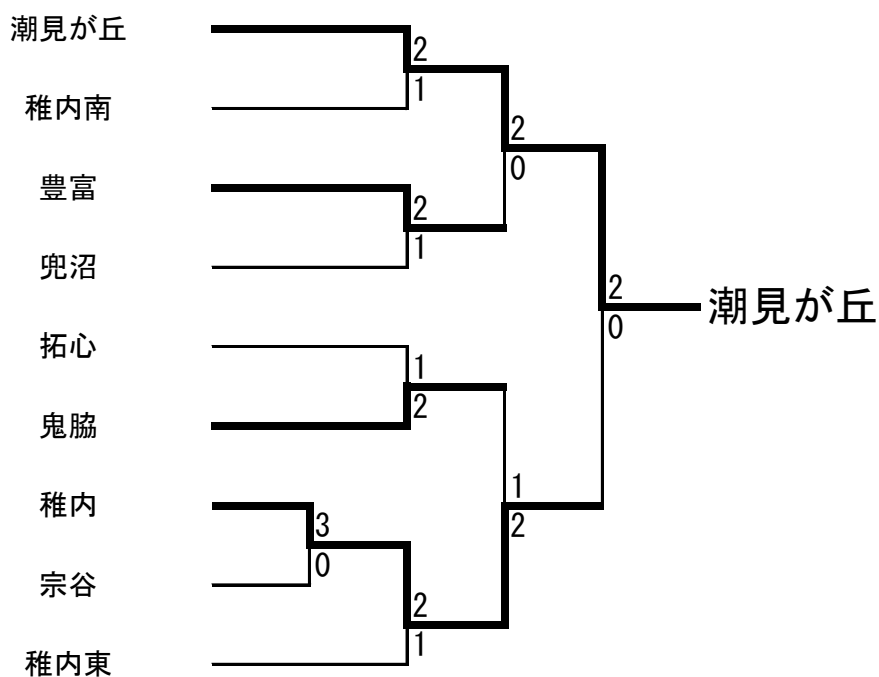

女子団体

男子団体

第31回宗谷地区中学校体育連盟バドミントン大会  
 平成25年7月13日-14日  
 稚内市総合体育館

女子ダブルス

第31回宗谷地区中学校体育連盟バドミントン大会  
 平成25年7月13日-14日  
 稚内市総合体育館

男子ダブルス

女子シングルス

シード順位決定戦

男子シングルス

シード順位決定戦