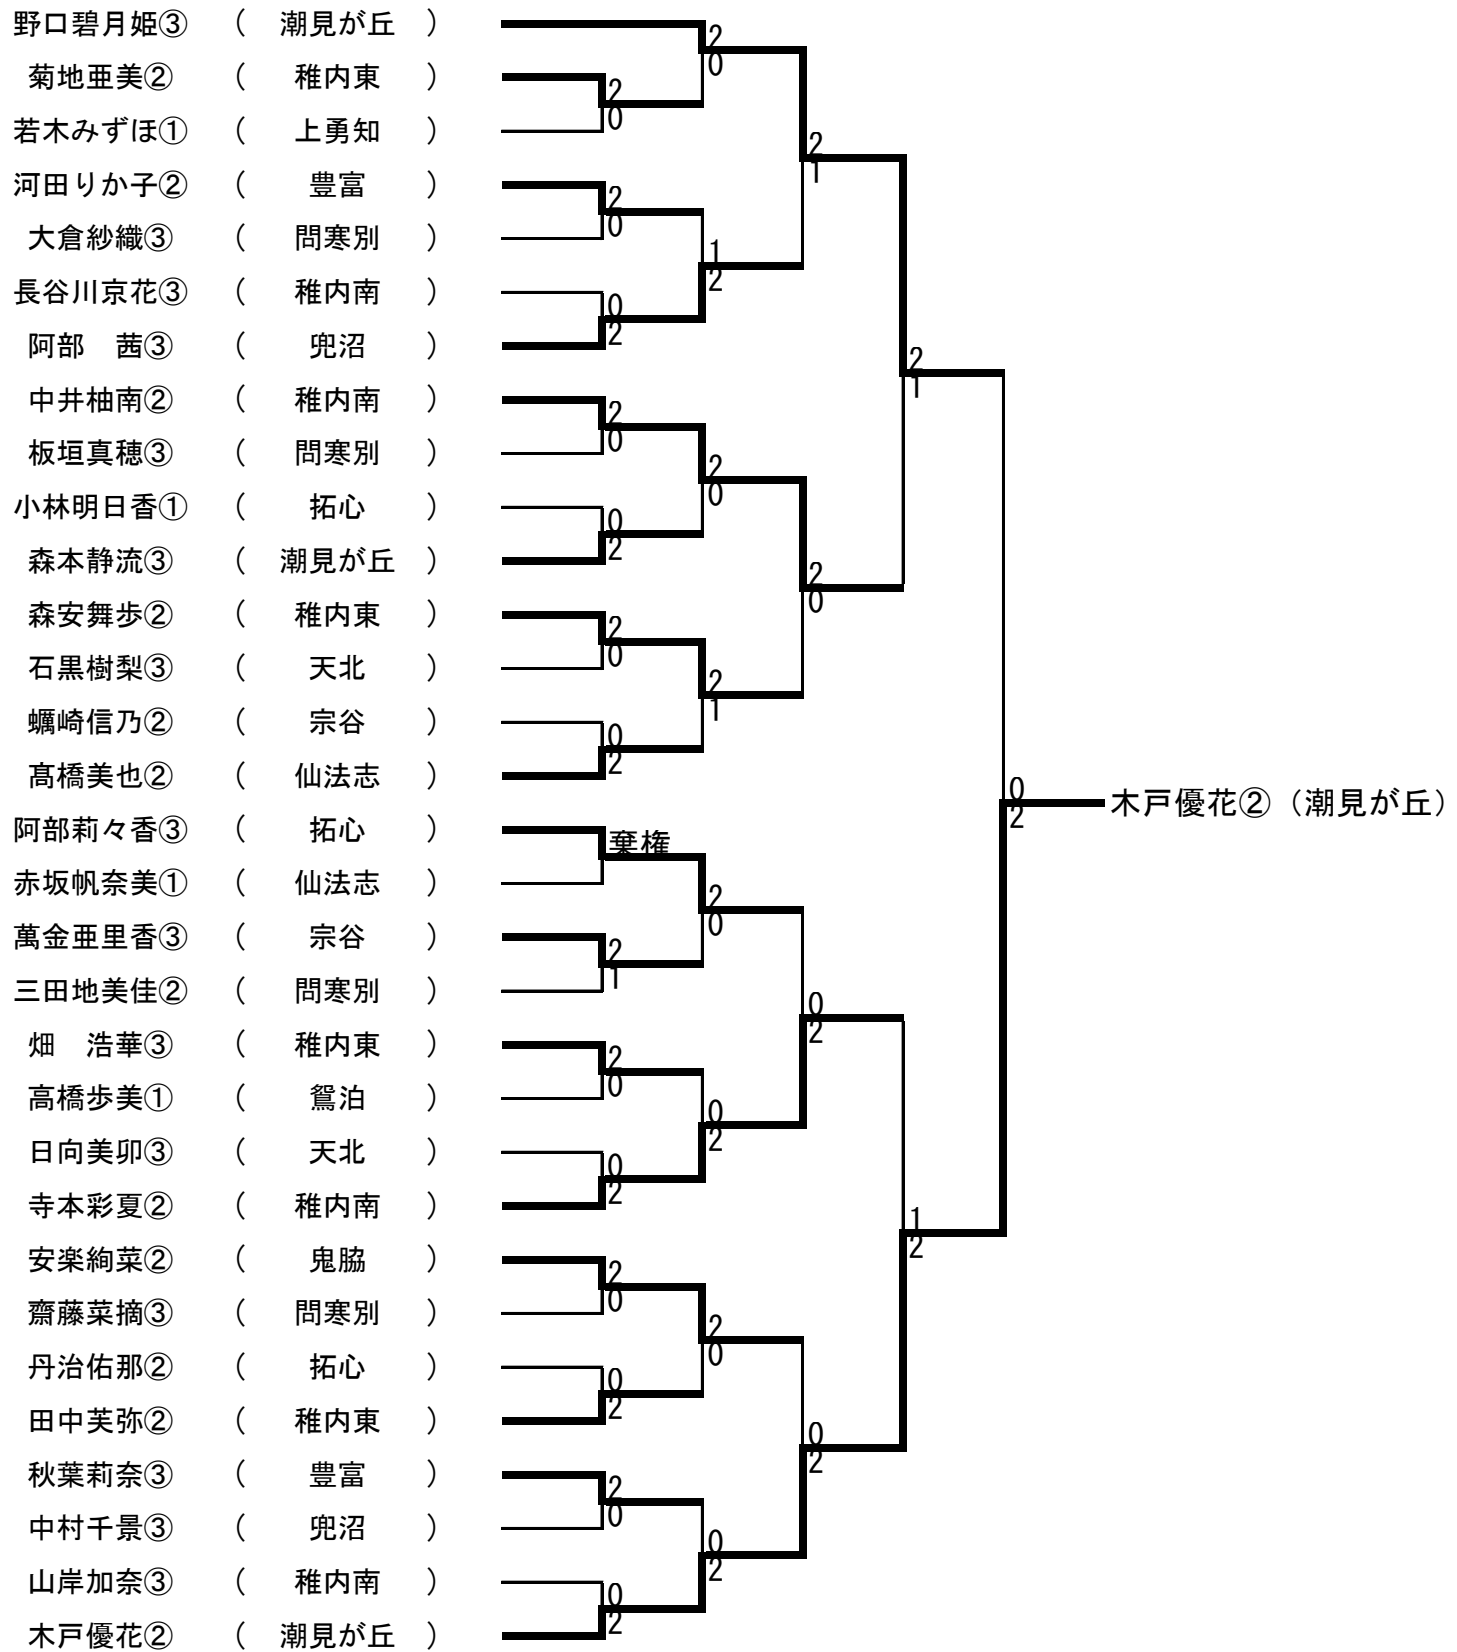

女子団体

男子団体

第31回宗谷地区中学校体育連盟バドミントン大会  
 平成25年7月13日-14日  
 稚内市総合体育館

女子ダブルス

第31回宗谷地区中学校体育連盟バドミントン大会  
 平成25年7月13日-14日  
 稚内市総合体育館

男子ダブルス

女子シングルス

シード順位決定戦

男子シングルス

シード順位決定戦