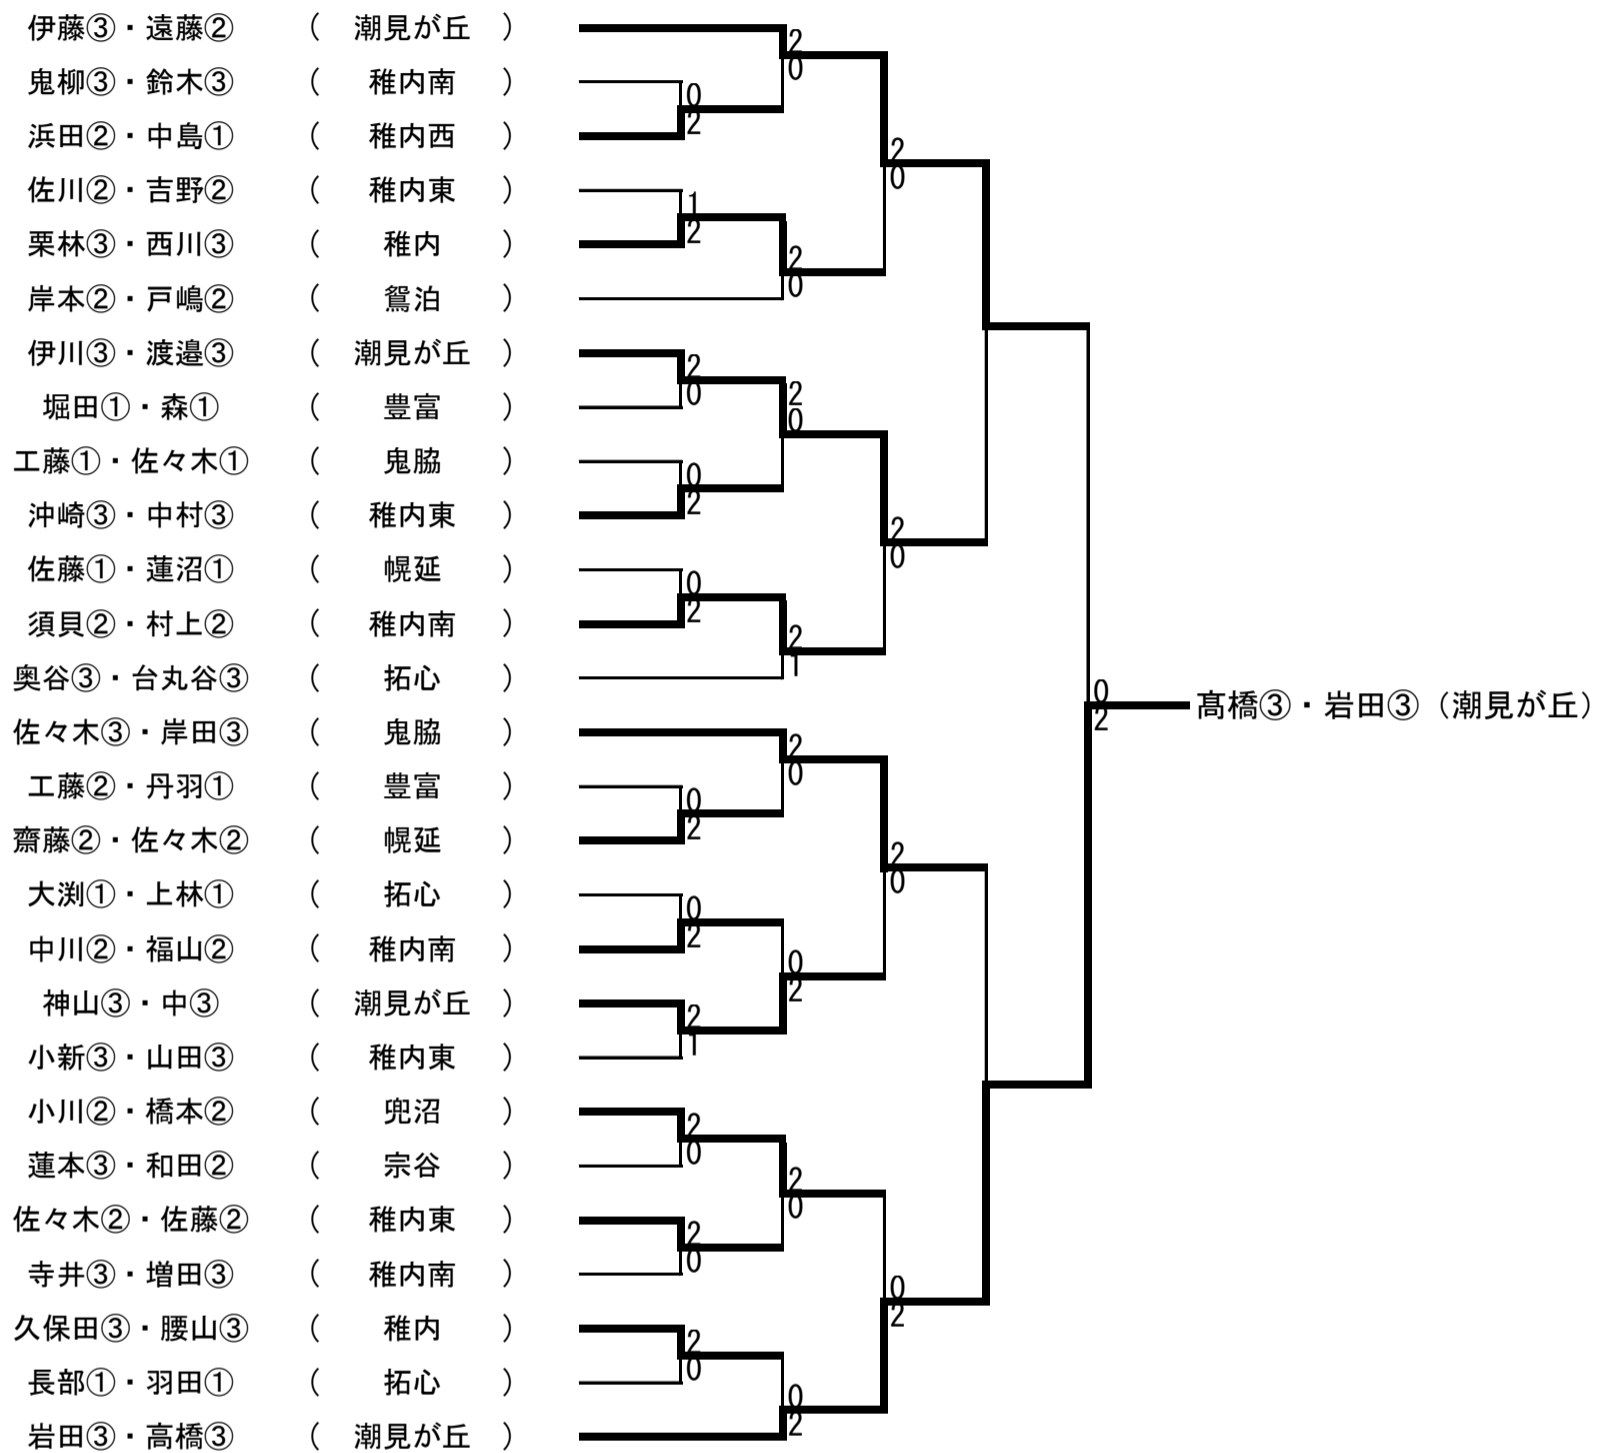

女子団体

男子団体

第31回宗谷地区中学校体育連盟バドミントン大会  
 平成25年7月13日-14日  
 稚内市総合体育館

女子ダブルス

第31回宗谷地区中学校体育連盟バドミントン大会  
 平成25年7月13日-14日  
 稚内市総合体育館

男子ダブルス

女子シングルス

シード順位決定戦

男子シングルス

シード順位決定戦