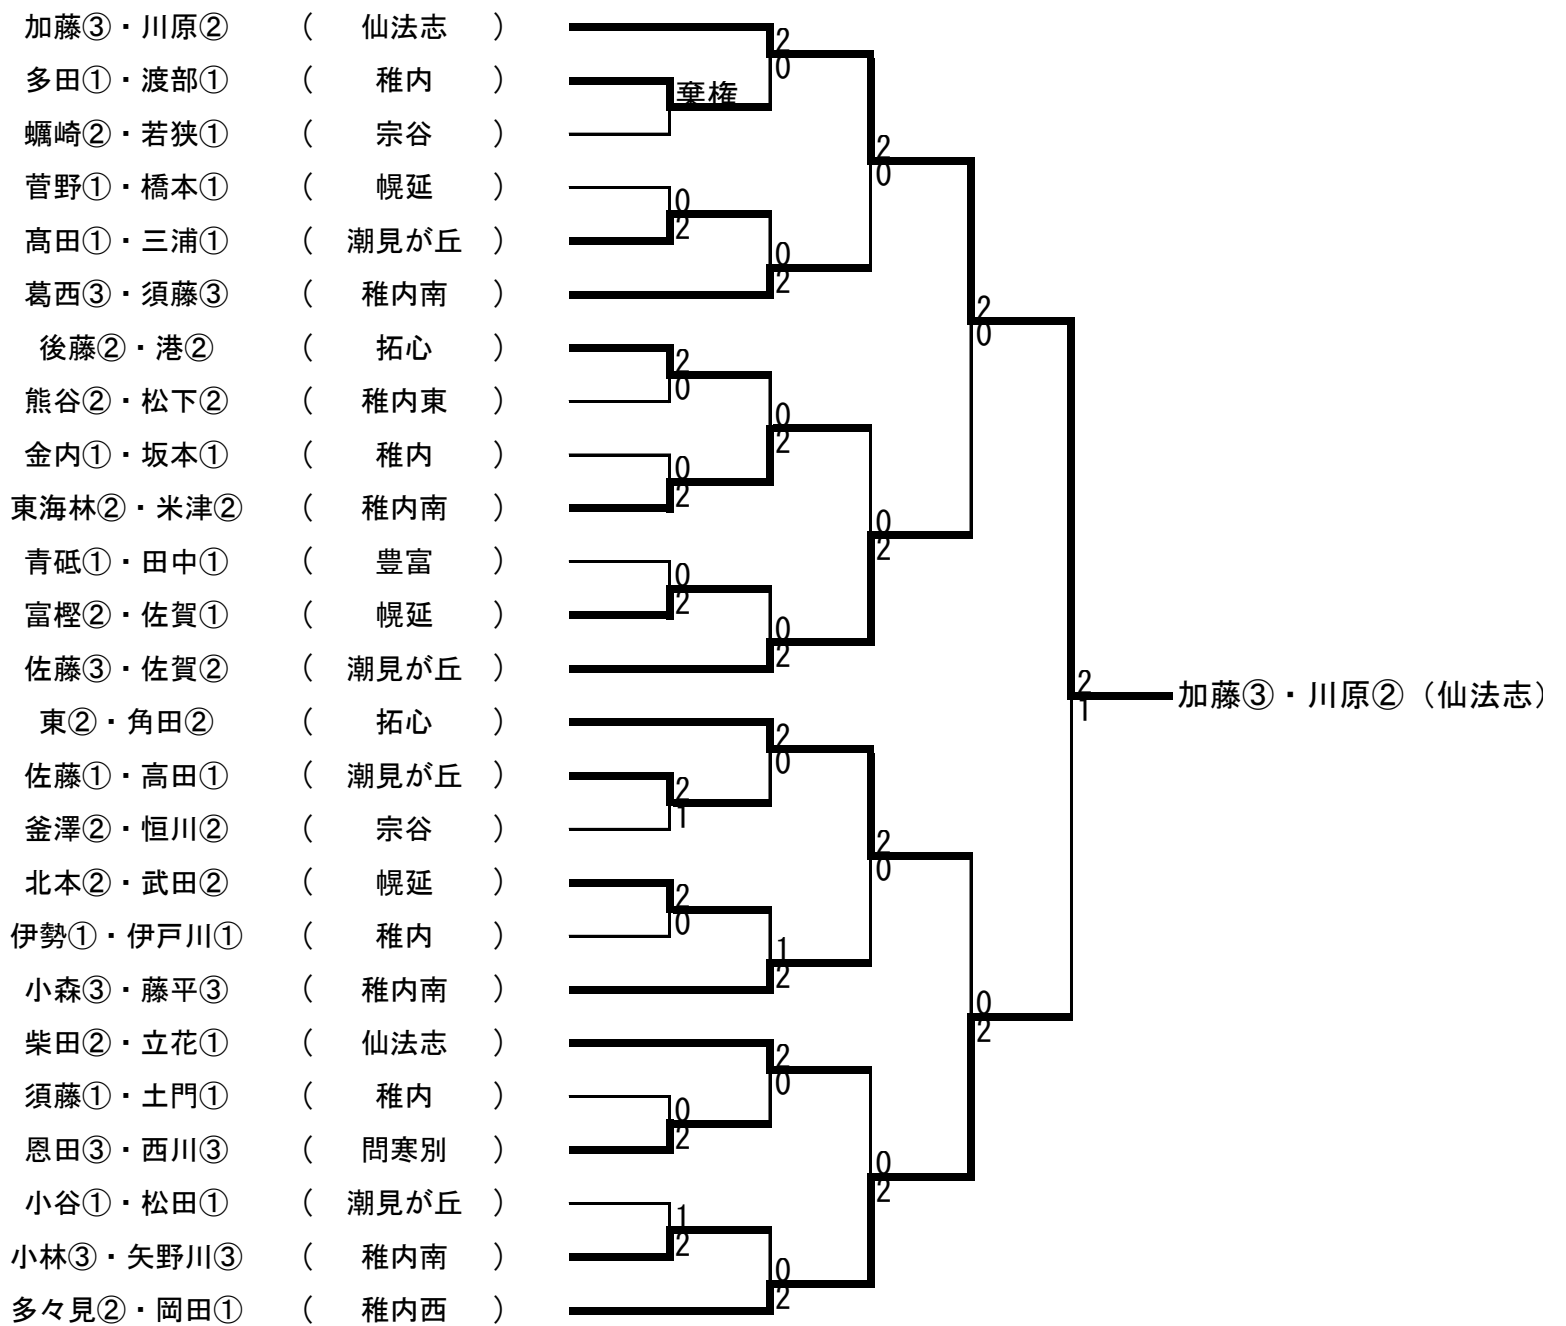

女子団体

男子団体

第31回宗谷地区中学校体育連盟バドミントン大会  
 平成25年7月13日-14日  
 稚内市総合体育館

女子ダブルス

第31回宗谷地区中学校体育連盟バドミントン大会  
 平成25年7月13日-14日  
 稚内市総合体育館

男子ダブルス

女子シングルス

シード順位決定戦

男子シングルス

シード順位決定戦