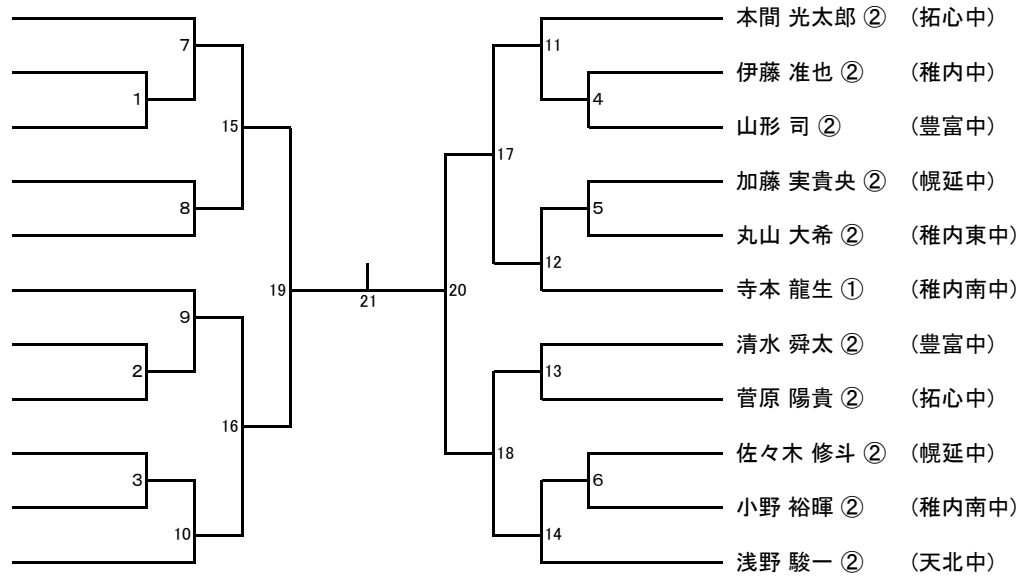

男子シングルス

- 金内 綜一郎 ② (豊富中)
- 佐藤 瞭 ① (幌延中)
- 菅原 愛斗 ② (拓心中)
- 古川 希 ② (稚内南中)
- 菅原 滉希 ② (天北中)
- 川端 涼介 ② (稚内東中)
- 中谷 匡兵 ① (豊富中)
- 大岩 駿 ② (問寒別中)
- 佐藤 仙太郎 ② (稚内南中)
- 伊藤 由希也 ① (拓心中)
- 大村 彰 ② (幌延中)

【第2代表決定戦 予備戦】

【第2代表決定戦】

女子シングルス

- 中井 優純 ② (稚内南中)
- 小川 怜 ② (稚内東中)
- 荻原 さゆり ② (豊富中)
- 中野 柚花 ① (潮見が丘中)
- 日野 里彩 ② (幌延中)
- 吉田 光理 ② (天北中)
- 森久保 南 ② (稚内中)
- 鈴木 藍子 ① (拓心中)
- 栗山 春風 ② (豊富中)
- 野村 怜愛 ② (幌延中)
- 谷口 胡桃 ② (稚内南中)
- 遠藤 佳奈 ① (潮見が丘中)

【第2代表決定戦 予備戦】

【第2代表決定戦】