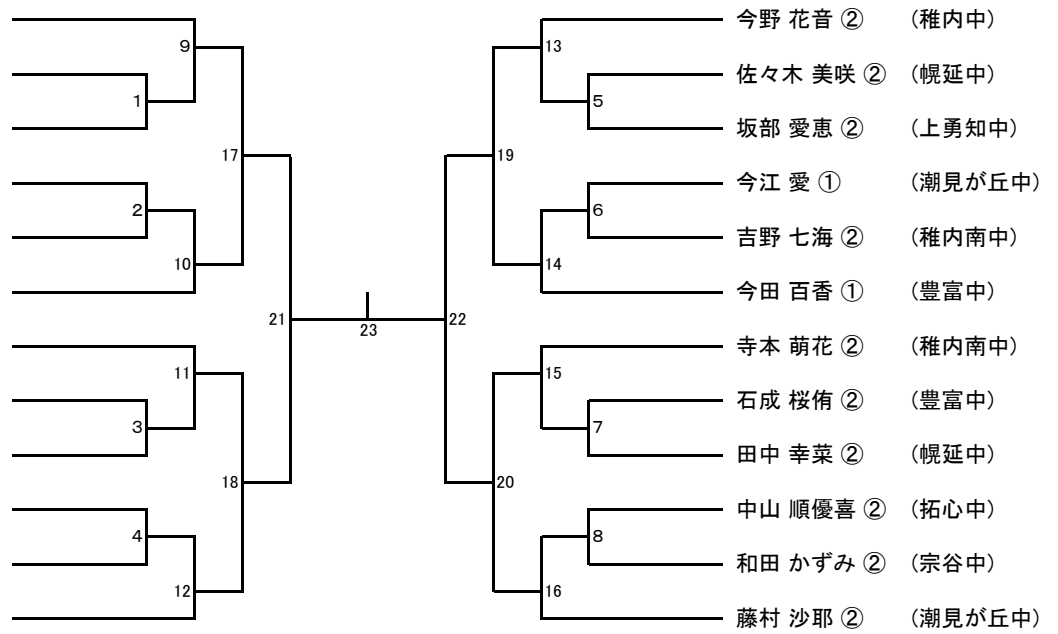

男子シングルス

- 金内 綜一郎 ② (豊富中)
- 佐藤 瞭 ① (幌延中)
- 菅原 愛斗 ② (拓心中)
- 古川 希 ② (稚内南中)
- 菅原 滉希 ② (天北中)
- 川端 涼介 ② (稚内東中)
- 中谷 匡兵 ① (豊富中)
- 大岩 駿 ② (問寒別中)
- 佐藤 仙太郎 ② (稚内南中)
- 伊藤 由希也 ① (拓心中)
- 大村 彰 ② (幌延中)

【第2代表決定戦 予備戦】

【第2代表決定戦】

女子シングルス

- 中井 優純 ② (稚内南中)
- 小川 怜 ② (稚内東中)
- 荻原 さゆり ② (豊富中)
- 中野 柚花 ① (潮見が丘中)
- 日野 里彩 ② (幌延中)
- 吉田 光理 ② (天北中)
- 森久保 南 ② (稚内中)
- 鈴木 藍子 ① (拓心中)
- 栗山 春風 ② (豊富中)
- 野村 怜愛 ② (幌延中)
- 谷口 胡桃 ② (稚内南中)
- 遠藤 佳奈 ① (潮見が丘中)