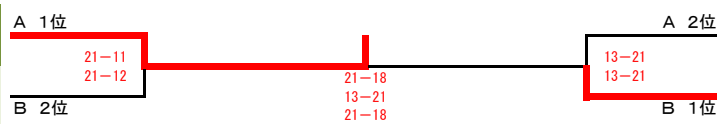

鎌倉 愛望 ③ (豊富中)
森 文花 ③ (豊富中)
本間 朱海 ③ (宗谷中)
川田 侑羽莉 ② (宗谷中)