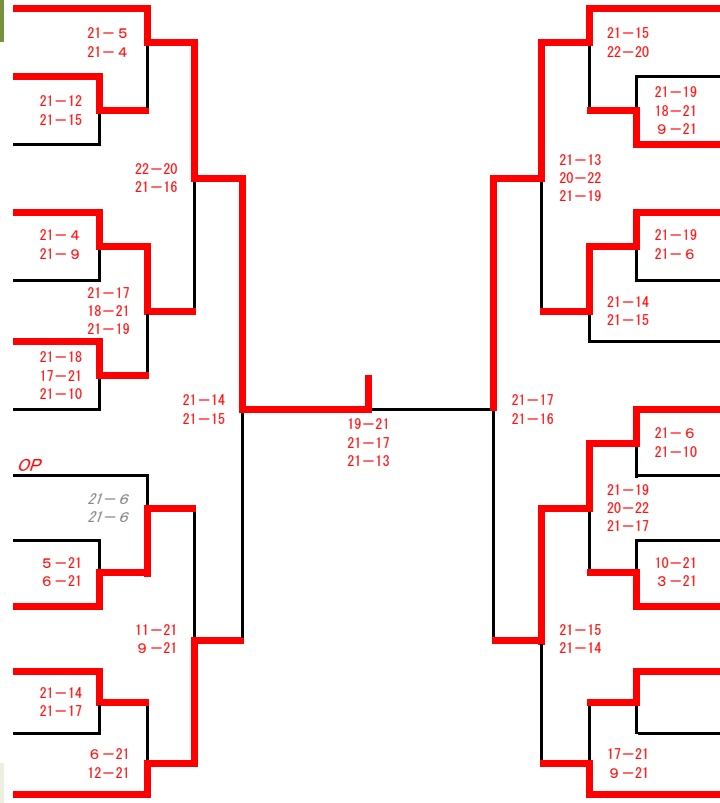

3部女子ダブルス

- 寺本 雪乃 ③ (稚内南中)
- 米木 理彩 ③
- 堀金 美佑 ② (潮見が丘中)
- 平塚 まりん ②
- 秋山 結奈 ① (拓心中)
- 和野 美羽 ①
- 小池 愛美 ③ (潮見が丘中)
- 安田 花香 ②
- 羽鳥 柚菜 ① (拓心中)
- 世永 美唯菜 ①
- 中田 小杜葉 ① (宗谷中)
- 蠣崎 朱里 ①
- 諏方 真衣 ② (稚内中)
- 吉崎 ひかり ②
- 若木 みずほ ③ (拓心中)
- 大淵 睦月 ③
- 羽田 明日香 ③
- 太田 聖佳 ③ (潮見が丘中)
- 山田 風花 ③
- 日向 紗理華 ③ (天北中)
- 田頭 李純 ②
- 泉 聖楠 ② (稚内東中)
- 中澤 咲美 ②
- 金子 李杏 ① (稚内中)
- 島本 陽依 ①
- 佐々木 未来 ③ (潮見が丘中)
- 松下 こはる ③

- 本澤 紗弓 ② (拓心中)
- 梅田 吏都 ②
- 高田 未夢 ② (稚内東中)
- 米森 灯 ②
- 高橋 一華 ② (稚内中)
- 西川 綺音 ②
- 大岩 萌 ② (間寒別中)
- 大倉 理沙 ②
- 久世 芽生 ② (天北中)
- 古川 愛乃 ②
- 玉置 玲奈 ③ (潮見が丘中)
- 村上 楓奈 ③
- 白石 鈴華 ③ (宗谷中)
- 萬金 亜里南 ③
- 高田 芹夏 ③ (潮見が丘中)
- 丹野 亜優 ②
- 辻本 彩稀 ① (稚内中)
- 蝦名 美咲 ①
- 阿部 由唯 ② (拓心中)
- 丹治 杏里紗 ②
- 佐々木 理瑚 ② (幌延中)
- 山本 奈々子 ②
- 羽田 愛沙実 ① (拓心中) キ
- 山口 さくら ①
- 田中 晏奈 ③ (潮見が丘中)
- 堀 智華 ③