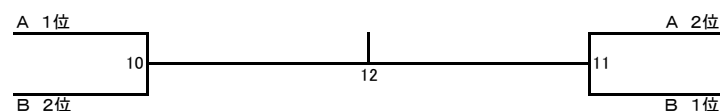

【決勝トーナメント】