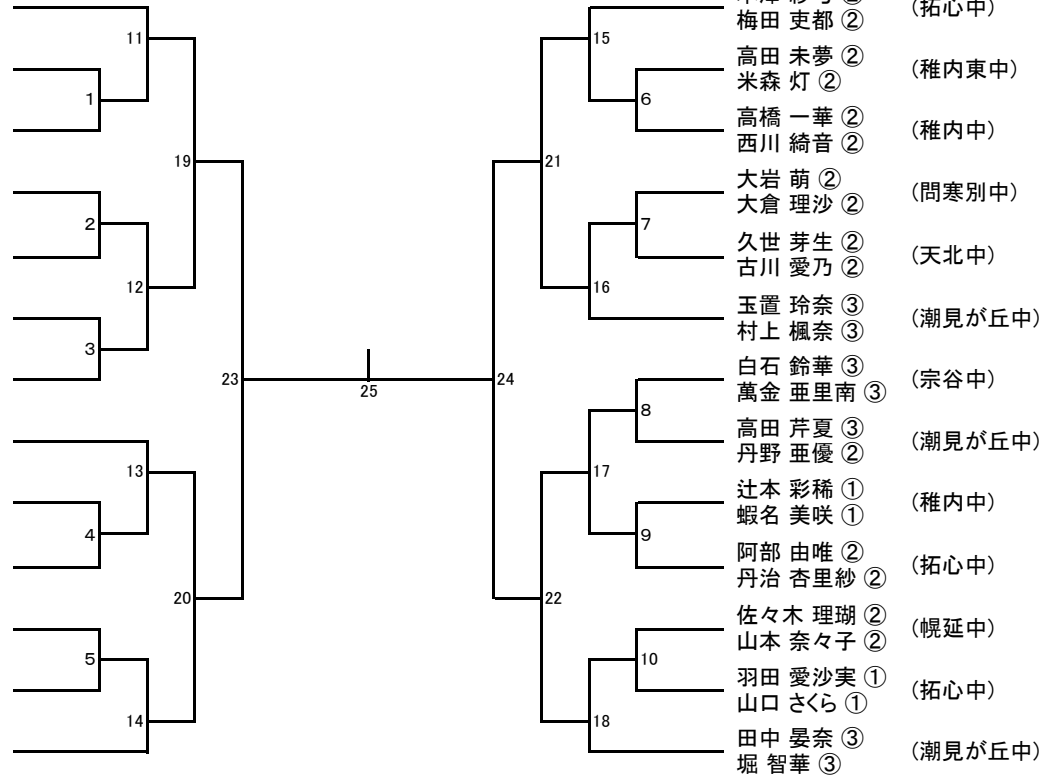

3部女子ダブルス

- 寺本 雪乃 ③ (稚内南中)
- 米木 理彩 ③ (潮見が丘中)
- 堀金 美佑 ② (拓心中)
- 平塚 まりん ② (拓心中)
- 秋山 結奈 ① (拓心中)
- 和野 美羽 ① (潮見が丘中)
- 小池 愛美 ③ (潮見が丘中)
- 安田 花香 ② (拓心中)
- 羽鳥 柚菜 ① (拓心中)
- 世永 美唯菜 ① (宗谷中)
- 中田 小杜葉 ① (宗谷中)
- 蠣崎 朱里 ① (稚内中)
- 諏方 真衣 ② (拓心中)
- 吉崎 ひかり ② (天北中)
- 大淵 睦月 ③ (潮見が丘中)
- 羽田 明日香 ③ (天北中)
- 太田 聖佳 ③ (天北中)
- 山田 風花 ③ (天北中)
- 日向 紗理華 ③ (天北中)
- 田頭 李純 ② (天北中)
- 泉 聖楠 ② (稚内東中)
- 中澤 咲美 ② (稚内中)
- 金子 李杏 ① (稚内中)
- 島本 陽依 ① (潮見が丘中)
- 佐々木 未来 ③ (潮見が丘中)
- 松下 こはる ③ (潮見が丘中)

- 本澤 紗弓 ② (拓心中)
- 梅田 吏都 ② (稚内東中)
- 高田 未夢 ② (稚内東中)
- 米森 灯 ② (稚内中)
- 高橋 一華 ② (稚内中)
- 西川 綺音 ② (間寒別中)
- 大岩 萌 ② (天北中)
- 大倉 理沙 ② (天北中)
- 久世 芽生 ② (天北中)
- 古川 愛乃 ② (潮見が丘中)
- 玉置 玲奈 ③ (宗谷中)
- 村上 楓奈 ③ (宗谷中)
- 白石 鈴華 ③ (潮見が丘中)
- 萬金 亜里南 ③ (潮見が丘中)
- 高田 芹夏 ③ (稚内中)
- 丹野 亜優 ② (拓心中)
- 辻本 彩稀 ① (拓心中)
- 蝦名 美咲 ① (拓心中)
- 阿部 由唯 ② (幌延中)
- 丹治 杏里紗 ② (拓心中)
- 佐々木 理瑚 ② (拓心中)
- 山本 奈々子 ② (拓心中)
- 羽田 愛沙実 ① (潮見が丘中)
- 山口 さくら ① (潮見が丘中)
- 田中 晏奈 ③ (潮見が丘中)
- 堀 智華 ③ (潮見が丘中)