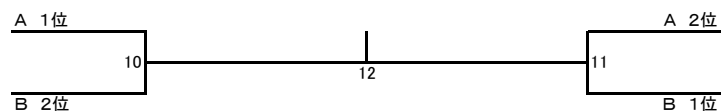

【決勝トーナメント】