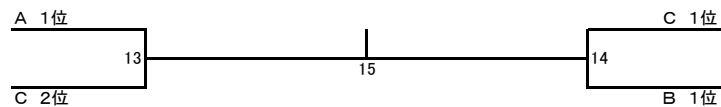

2部女子ダブルス

	青野・吉田	白石・萬金	佐々木・工藤	本間・川田	結果	順位
青野 百華 ③ 吉田 梨瑚 ② (潮見が丘中)		1	3	5	○ × G - P -	
白石 鈴華 ③ 萬金 亜里南 ③ (宗谷中)			6	4	○ × G - P -	
佐々木 真那 ③ 工藤 千明 ③ (鬼脇中)				2	○ × G - P -	
本間 朱海 ③ 川田 侑羽莉 ② (宗谷中)					○ × G - P -	

1部男子シングルス

【Aブロック】

	岡田	後藤	佐藤	結果	順位
岡田 浩介 ③ (潮見が丘中)		1	9	○ × G - P -	
後藤 歩 (稚内市役所)			5	○ × G - P -	
佐藤 岳瑠 (名寄協会)				○ × G - P -	

【Bブロック】

	庄司	木下	金子	結果	順位
庄司 元気 (ラヴオール)		2	10	○ × G - P -	
木下 利樹 ③ (潮見が丘中)			6	○ × G - P -	
金子 光 (名寄協会)				○ × G - P -	

【Cブロック】

	入江	野坂	工藤	澤田	結果	順位
入江 優喜 (稚内南中教員)		3	7	11	○ × G - P -	
野坂 恭平 (稚内市役所)			12	8	○ × G - P -	
工藤 誠也 (サイトハイサイト)				4	○ × G - P -	
澤田 哲也 (ラヴオール)					○ × G - P -	

【決勝トーナメント】