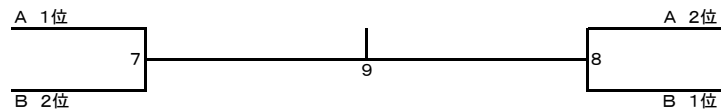

1部男子ダブルス

【Aブロック】

	工藤・畠山	岡田・木下	佐藤・金子	結果	順位
工藤 誠也 畠山 健 (サイドバイサイド)	/	1	5	○ × G - P -	
岡田 浩介 ③ 木下 利樹 ③ (潮見が丘中)		/	3	○ × G - P -	
佐藤 岳瑠 金子 光 (名寄協会)			/	○ × G - P -	

【Bブロック】

	澤田・庄司	久米谷・安田	野坂・後藤	結果	順位
澤田 哲也 庄司 元気 (ラブオール)	/	2	6	○ × G - P -	
久米谷 教嘉 安田 洋介 (サイドバイサイド)		/	4	○ × G - P -	
野坂 恭平 後藤 歩 (稚内市役所)			/	○ × G - P -	

【決勝トーナメント】